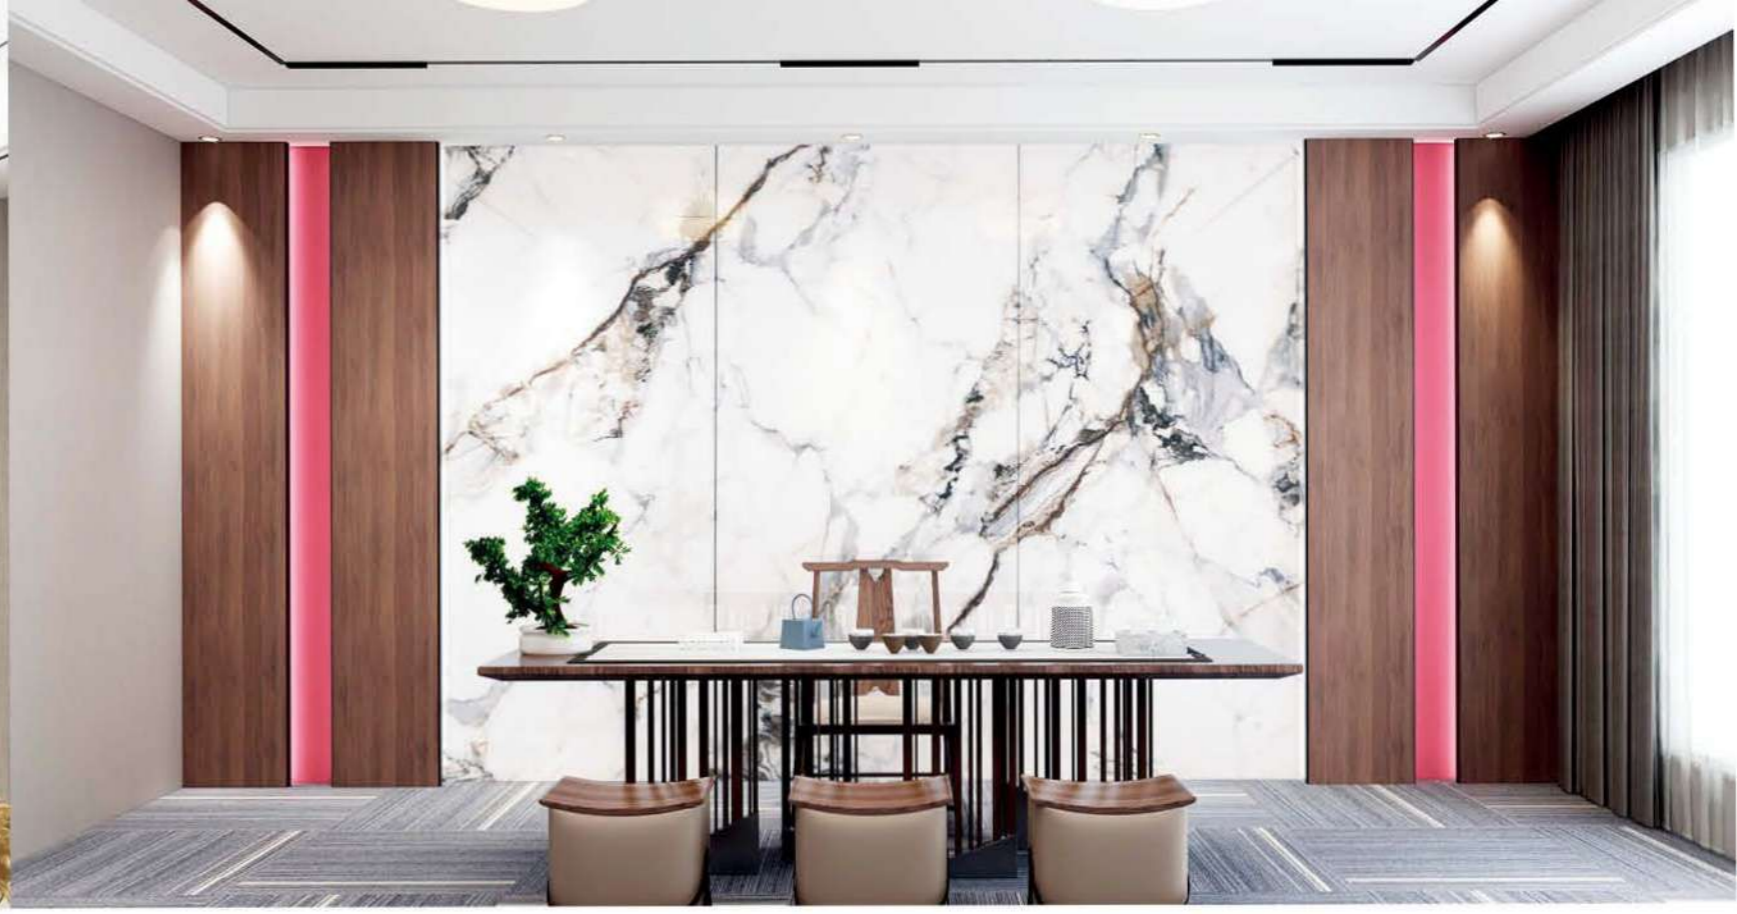

## HIGH GLOSS PET MARBLE PATTERN

New Collection.

M GH-172A

Kanas Slate

M GH-172B

Kanas Slate

190x150mm

**M GH-37**