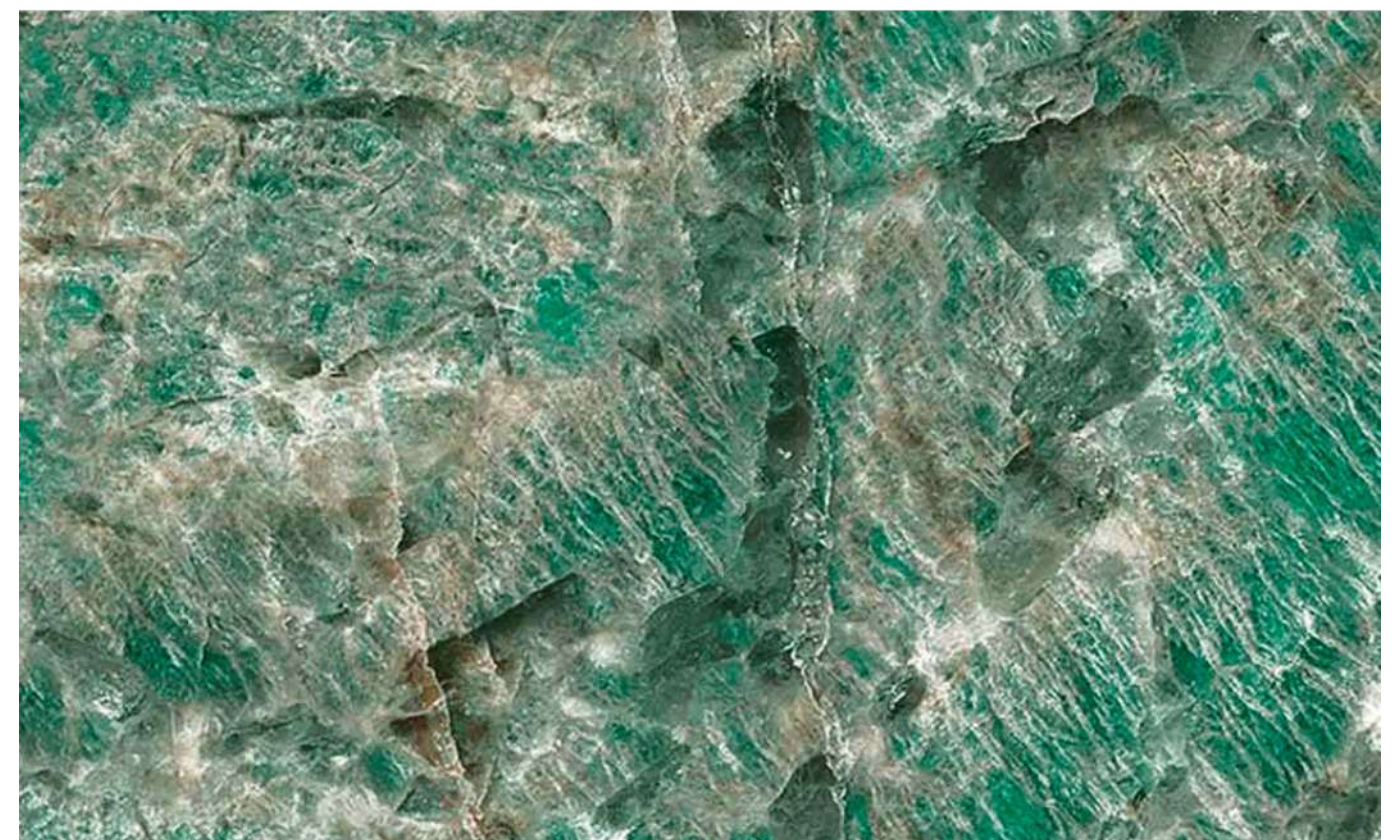

GH-168

Panneau De Pierre Du Magicien D'Oz