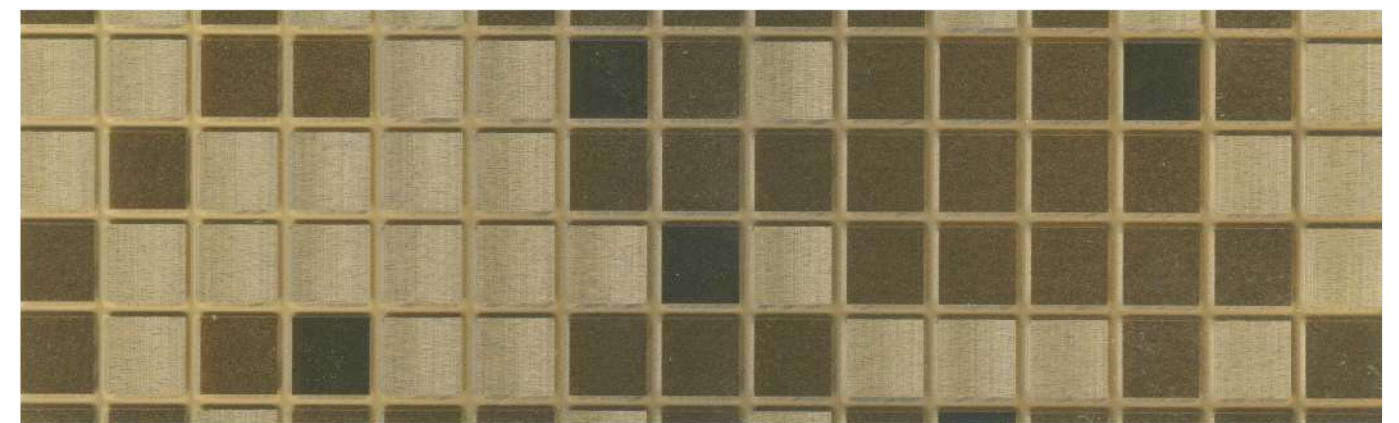

M GH-203 **N Mosaïque Dorée**