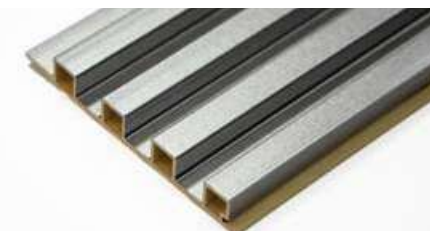

Couleur : motif groupé argenté GH-95.
Nom de l'article : grille centrale de 160 mm.