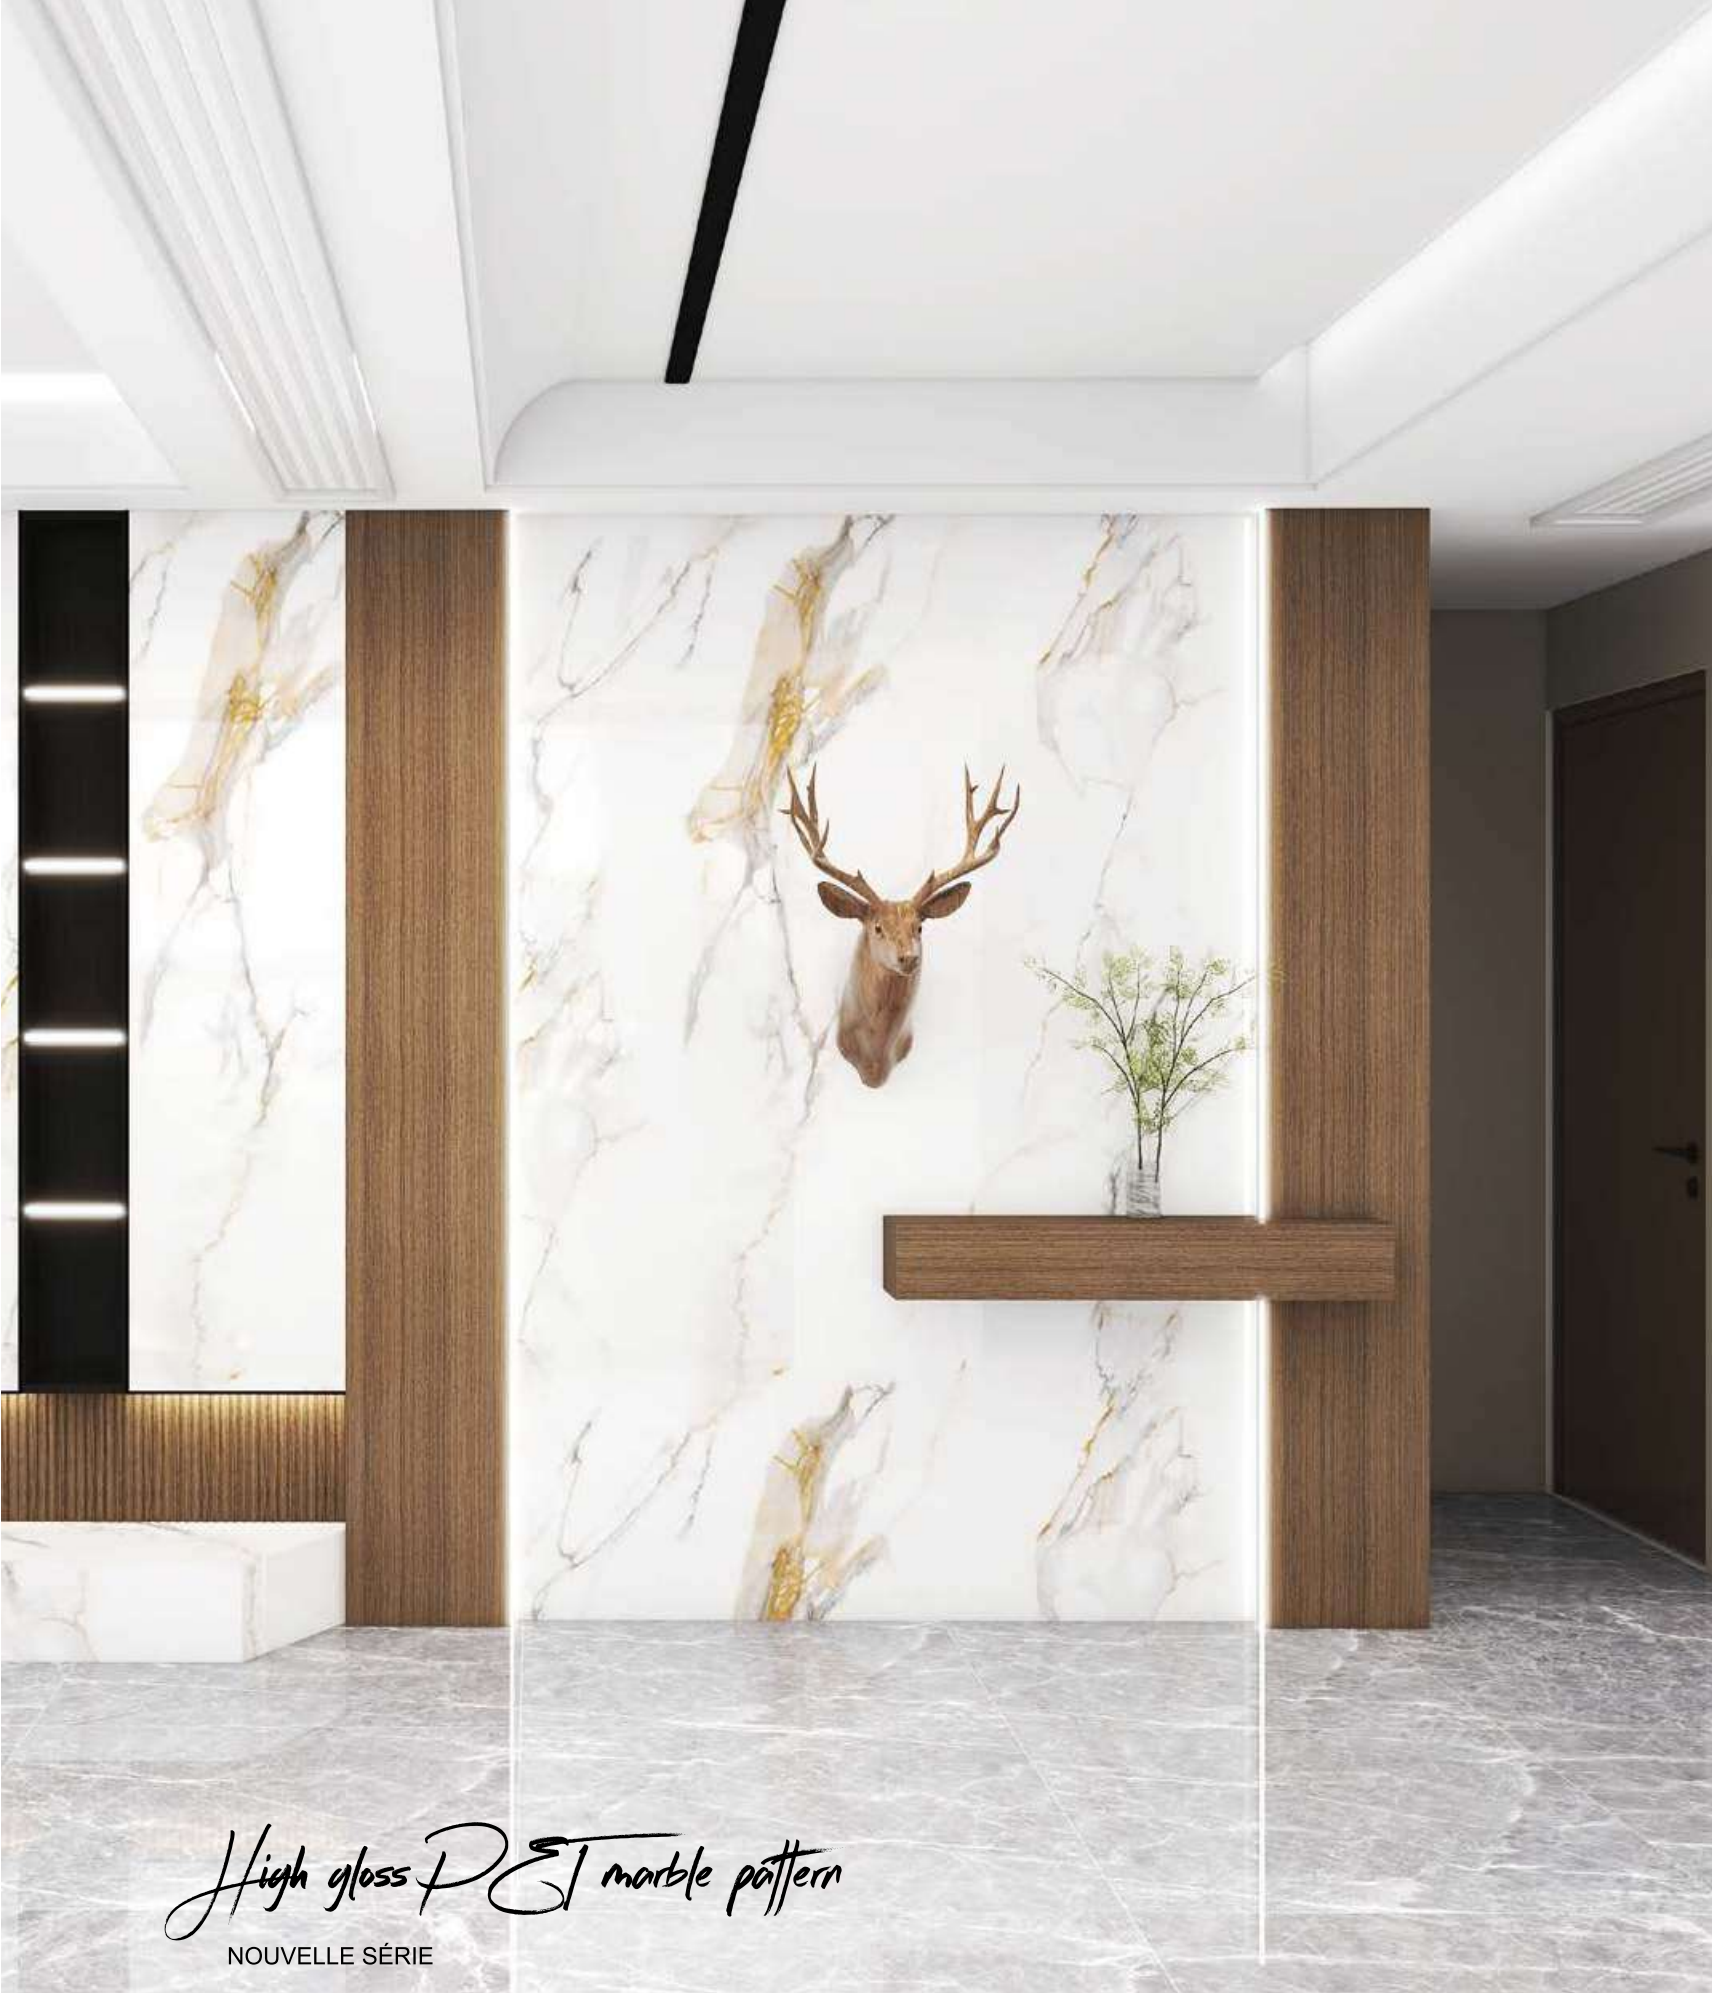

SÉRIE DE MARBRE PET HAUTE BRILLANCE

NOUVELLE SÉRIE

M GH-36B **N Pandora Ardoise**

M GH-166 **N La Sevecwhite Slate**

High gloss PET marble pattern

NOUVELLE SÉRIE

En raison de facteurs tels que l'éclairage et l'impression, tous les effets de couleur et de texture du produit doivent être basés sur le produit réel.